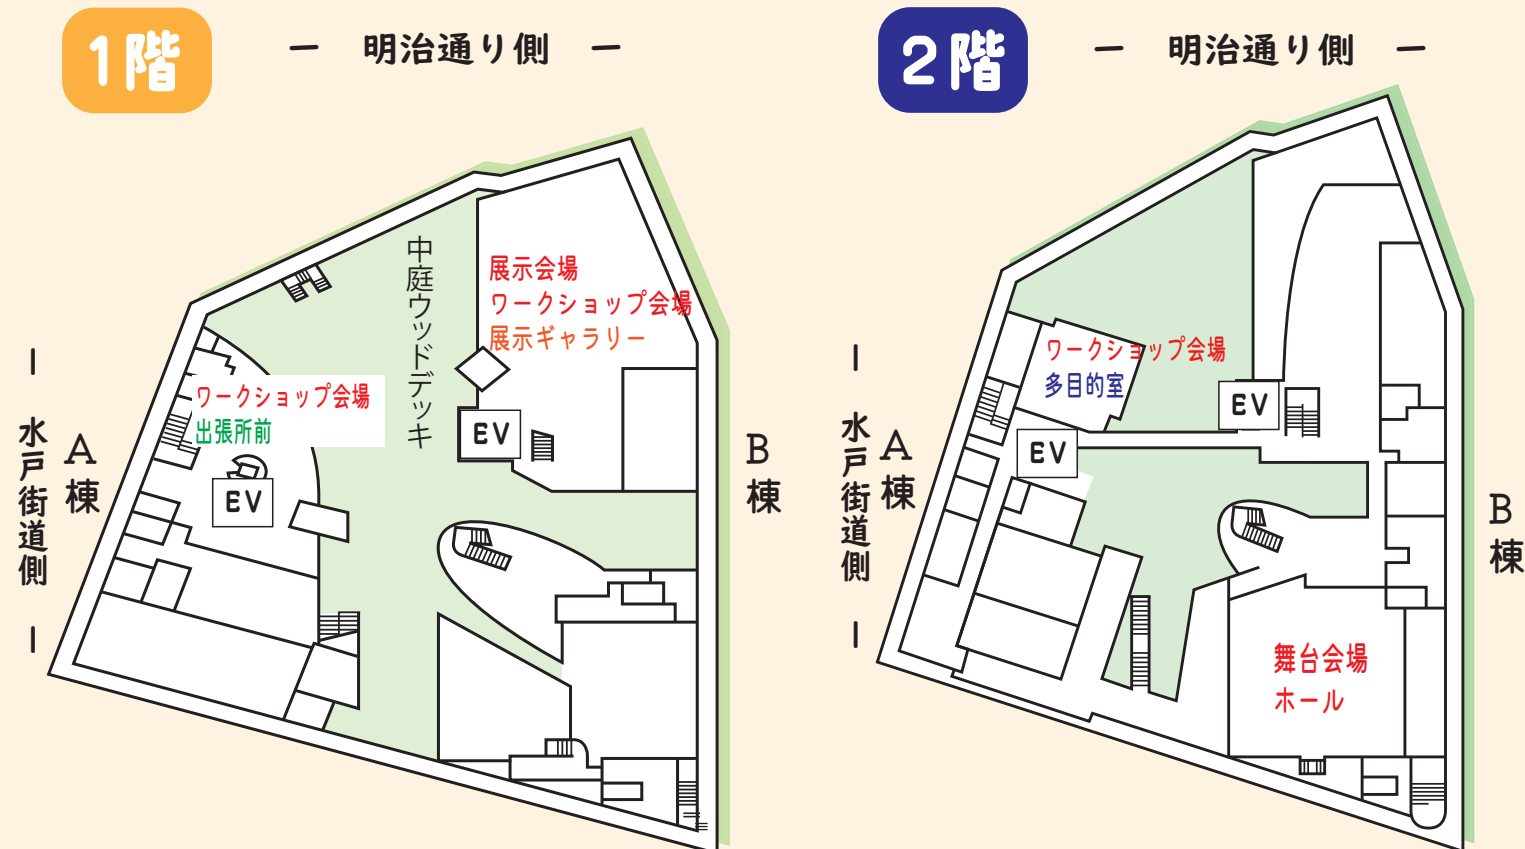

## ウェルカムガーデン

まちなかガーデナー実践講座受講生 & すみだ生涯学習センターボランティア庭部による  
「ユートリヤ祭ウェルカムガーデン」が  
11月4日(土) から中庭にオープン！

昨年の様子

11月2日(木) - 12日(日) B棟1階展示ギャラリー

## 人材指導者展

「すみだマナビ」登録人材紹介のパネル展示

※表示時間は目安です。  
※参加サークルや出演順は変更になる場合があります。