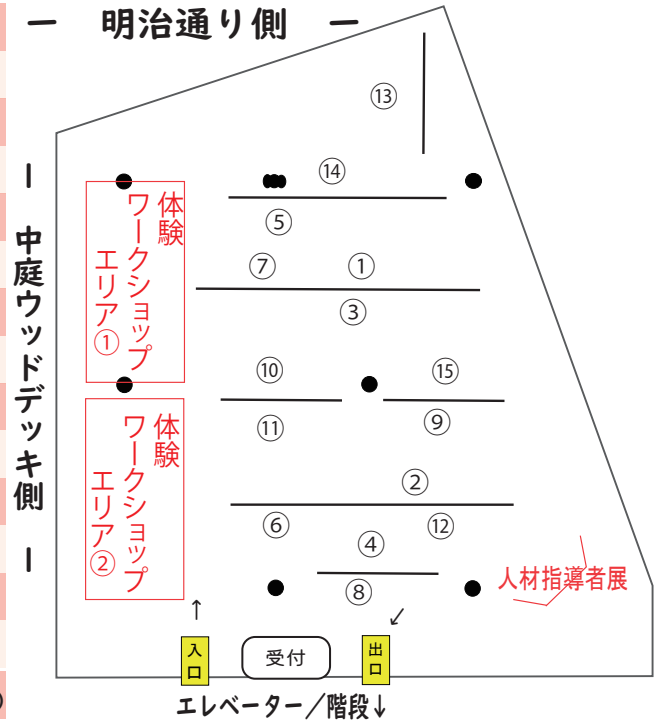

# A 期間

展示 11月2日(木) - 5日(日) B棟1階 展示ギャラリー  
10:00~16:00 ※最終日のみ15:00まで

- ① 絵手紙コスモスの会 (絵手紙)
- ② ミキクラブ・じゅ樹の会 合同展示 (植物観察会)
- ③ 絵手紙教室 元気モリモリ会 (絵手紙)
- ④ 幸有会 (俳画)
- ⑤ 山嶺会 (油絵)
- ⑥ 金曜句会 (俳句)
- ⑦ ピットーレの会 (油絵)
- ⑧ グループマリエ (革工芸)
- ⑨ ちょんまげ会 (相撲文字)
- ⑩ 絵手紙 やよい会 (絵手紙)
- ⑪ ポッチャすみだ交流会 (ポッチャ)
- ⑫ 墨鈴会 (書道)
- ⑬ 刻遊会 (篆刻)
- ⑭ 絵手紙希の会・あじさい会 合同展示 (絵手紙)
- ⑮ すみだ検定サークル (すみだに関する地域学習)
- ⑯ すみだ史談会 (郷土の歴史・文化財の調査・研究発表)
- ⑰ NPO法人 六三四塾 (活動紹介)

舞台 11月5日(日) B棟2階 ホール  
開場9:40 開演10:00

10時頃	=オープニング=	
	ランタランド	キッズダンス
	墨田混声合唱団	混声合唱
	ナニ・マリエ フラストジオ (ブアナピカケクラス)	フラダンス
	フラ・ハラウ・ミリミリ・ホア	フラダンス
	グループみらい	朗読
12時頃	Chor Lilie (コア・リーリエ)	女声アンサンブル
	合唱団 縁 (En)	合唱
	若松会	童謡・唱歌 (コーラス)
	ナニ・マリエ フラストジオ (ナニマリエクラス)	フラダンス
	エトワール	チアダンス
	フラ・アロアロ	フラダンス
14時頃	民話を語ろう	語り・朗読
	すみだクラシックギターアンサンブル	ギター演奏
	=展示部門×ステージコーナー=	
	草蒼会	大正琴
	マカニフラサークル ピカケクラス (大人)	フラダンス
	マカニフラサークル アネラクラス (子供)	フラダンス
16時頃	美鈴会	かっぽれ
	ハーモニー・ららら♪	歌
	すみださくら歌劇団	オペラ
	ベガ フレンズ	歌唱 (ジャズ)

# B 期間

展示 11月9日(木) - 12日(日) B棟1階 展示ギャラリー  
10:00~16:00 ※最終日のみ15:00まで

- ① ボτανカルアート あっつ桜の会 (植物画(水彩画))
- ② 彩 (透明水彩スケッチ)
- ③ どんぐりの会 (油絵、水彩画)
- ④ 清流会 (ペン習字)
- ⑤ ハワイアンキルト ナニロア (ハワイアンキルト)
- ⑥ 茶杓会 (茶杓作り)
- ⑦ すみだ剪画教室 (剪画)
- ⑧ 絵手紙 萩の会 (絵手紙)
- ⑨ 七宝焼サークルコスモス (七宝焼き)
- ⑩ のぼる会 (絵手紙)
- ⑪ 珊瑚ノ宮 (日本画)
- ⑫ 墨東会 (書道)
- ⑬ 墨田区スポーツウェルネス吹矢協会 (吹矢体験)
- ⑭ Tole Painting Link (トールペイント)
- ⑮ ガールスカウト東京都第121団 (ガールスカウト活動)