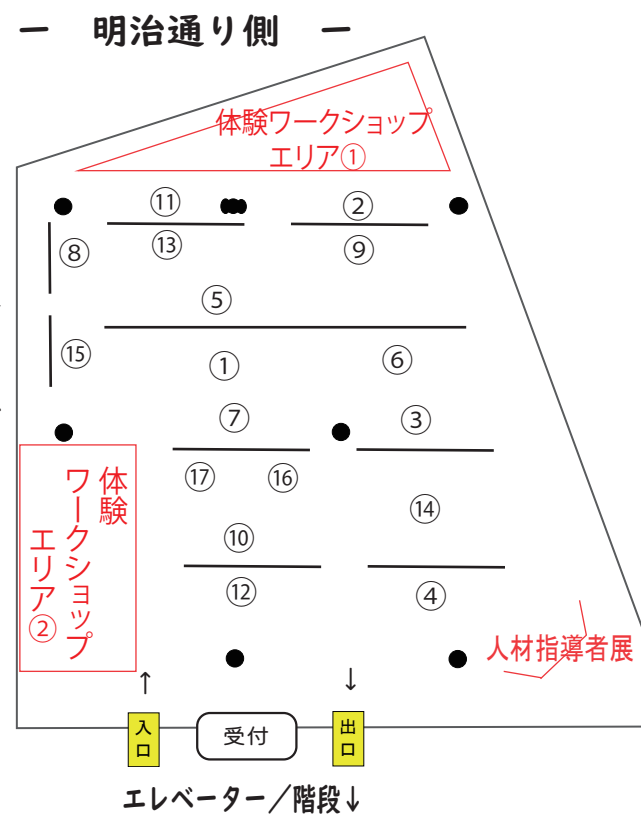

# A 期間

展示 11月2日(木) - 5日(日) B棟1階 展示ギャラリー  
10:00~16:00 ※最終日のみ15:00まで

- ① 絵手紙コスモスの会 (絵手紙)
- ② ミキクラブ・じゅ樹の会 合同展示 (植物観察会)
- ③ 絵手紙教室 元気モリモリ会 (絵手紙)
- ④ 幸有会 (俳画)
- ⑤ 山嶺会 (油絵)
- ⑥ 金曜句会 (俳句)
- ⑦ ピットーレの会 (油絵)
- ⑧ グループマリエ (革工芸)
- ⑨ ちょんまげ会 (相撲文字)
- ⑩ 絵手紙 やよい会 (絵手紙)
- ⑪ ポッチャすみだ交流会 (ポッチャ)
- ⑫ 墨鈴会 (書道)
- ⑬ 刻遊会 (篆刻)
- ⑭ 絵手紙希の会・あじさい会 合同展示 (絵手紙)
- ⑮ すみだ検定サークル (すみだに関する地域学習)
- ⑯ すみだ史談会 (郷土の歴史・文化財の調査・研究発表)
- ⑰ NPO法人 六三四塾 (活動紹介)

# B 期間

展示 11月9日(木) - 12日(日) B棟1階 展示ギャラリー  
10:00~16:00 ※最終日のみ15:00まで

- ① ボτανカルアート あっつ桜の会 (植物画(水彩画))
- ② 彩 (透明水彩スケッチ)
- ③ どんぐりの会 (油絵、水彩画)
- ④ 清流会 (ペン習字)
- ⑤ ハワイアンキルト ナニロア (ハワイアンキルト)
- ⑥ 茶杓会 (茶杓作り)
- ⑦ すみだ剪画教室 (剪画)
- ⑧ 絵手紙 萩の会 (絵手紙)
- ⑨ 七宝焼サークルコスモス (七宝焼き)
- ⑩ のぼる会 (絵手紙)
- ⑪ 珊瑚ノ宮 (日本画)
- ⑫ 墨東会 (書道)
- ⑬ 墨田区スポーツウェルネス吹矢協会 (吹矢体験)
- ⑭ Tole Painting Link (トールペイント)
- ⑮ ガールスカウト東京都第121団 (ガールスカウト活動)