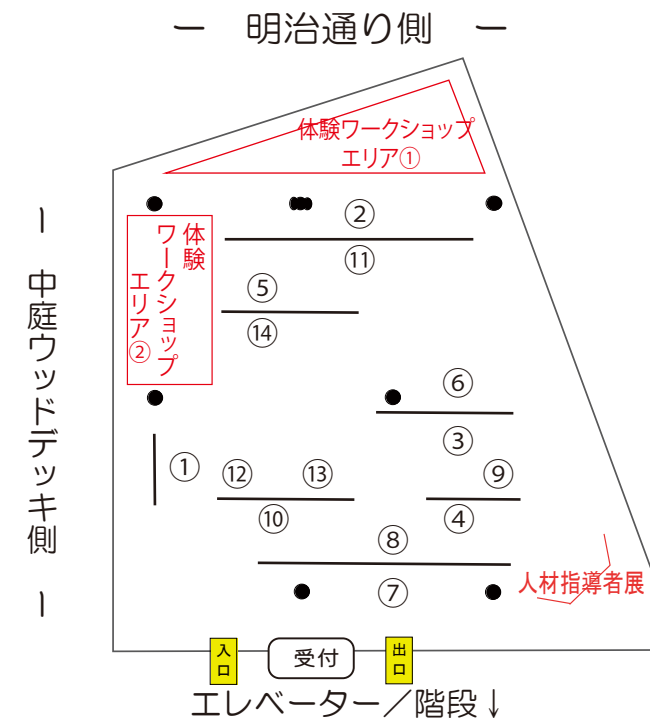

**A期間** **展示** 10月31日(木)ー3日(日) B棟1階 展示ギャラリー  
10:00~16:00 ※最終日のみ15:00まで

- ①グループマリエ (革工芸)
- ②ハワイアンキルト ナニオア (ハワイアンキルト)
- ③実行委員会のコーナー
- ④まちなかdeガーデナー (写真、ポスター、手作り作品紹介)
- ⑤ミキクラブ・じゅ樹の会 合同展示 (植物観察会)
- ⑥絵手紙 コスモスの会 (絵手紙)
- ⑦絵手紙教室 元気モリモリ会 (絵手紙)
- ⑧金曜句会 (俳句)
- ⑨刻遊会 (篆刻)
- ⑩山嶺会 (油絵)
- ⑪俳画教室 幸有会 (俳画)
- ⑫墨鈴会・葵芳会 (合同展示) (書道)
- ⑬珊瑚ノ宮 (日本画)
- ⑭ちょんまげ会 (相撲文字)

**ユートリヤ祭スタンプラリー**

11月3日(日・祝)&11月10日(日) 舞台&展示部門各所

ユートリヤ祭の展示や舞台を見て景品を手に入れよう!! キーワードは…??  
※スタンプ台紙の場所や時間など、詳細は当日のお楽しみ!!

**B期間** **展示** 11月7日(木)ー10日(日) B棟1階 展示ギャラリー  
10:00~16:00 ※最終日のみ15:00まで

- ①ポタニカルアート あっつ桜の会 (植物画(水彩画))
- ②絵手紙希の会・あじさい会 合同展示 (絵手紙)
- ③茶杓会 (茶杓作り)
- ④さくら会 (藤クラフト)
- ⑤墨東会 (書道)
- ⑥七宝焼コスモス (七宝焼き)
- ⑦彩 (透明水彩スケッチ)
- ⑧清流会 (ペン習字)
- ⑨すみだ剪画教室 (剪画)
- ⑩絵手紙のぼる会 (絵手紙)
- ⑪絵手紙さくらの会 (絵手紙)
- ⑫すみけんサークル (すみだに関する地域学習)
- ⑬ガールスカウト東京都第121団 (ガールスカウト活動)
- ⑭ク雷斯スペース (樹脂ねんどでアクセサリ作り)
- ⑮絵手紙 萩の会 (絵手紙)
- ⑯どんぐりの会 (油絵、水彩画)
- ⑰木心会すみだ (仏像彫刻)
- ⑱Tole Painting Link (トールペイント)