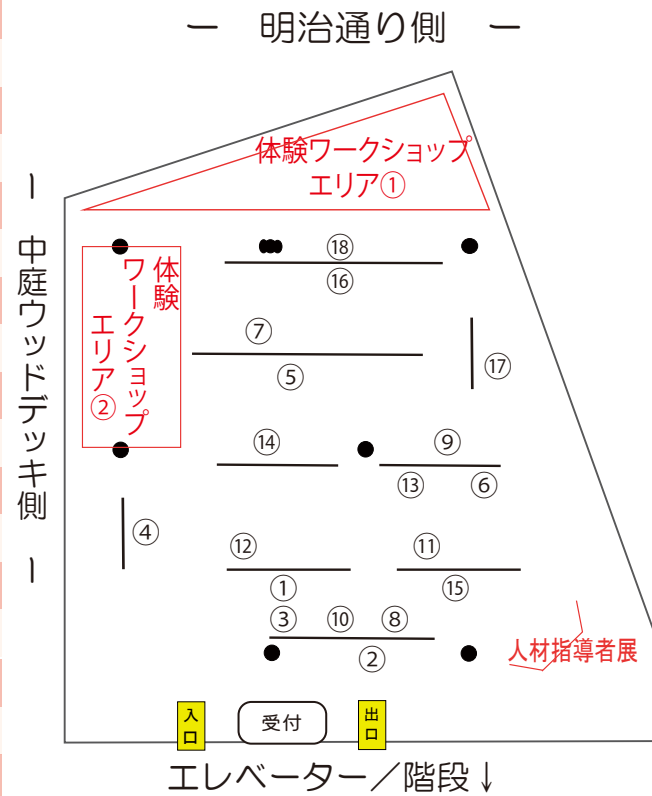

**A期間** **展示** 10月31日(木)ー3日(日) B棟1階 展示ギャラリー  
10:00~16:00 ※最終日のみ15:00まで

- ①グループマリエ (革工芸)
- ②ハワイアンキルト ナニオア (ハワイアンキルト)
- ③実行委員会のコーナー
- ④まちなかdeガーデナー (写真、ポスター、手作り作品紹介)
- ⑤ミキクラブ・じゅ樹の会 合同展示 (植物観察会)
- ⑥絵手紙 コスモスの会 (絵手紙)
- ⑦絵手紙教室 元気モリモリ会 (絵手紙)
- ⑧金曜句会 (俳句)
- ⑨刻遊会 (篆刻)
- ⑩山嶺会 (油絵)
- ⑪俳画教室 幸有会 (俳画)
- ⑫墨鈴会・葵芳会 (合同展示) (書道)
- ⑬珊瑚ノ宮 (日本画)
- ⑭ちょんまげ会 (相撲文字)

**ユートリヤ祭スタンプラリー**

11月3日(日・祝)&11月10日(日) 舞台&展示部門各所

ユートリヤ祭の展示や舞台を見て景品を手に入れよう!! キーワードは…??  
※スタンプ台紙の場所や時間など、詳細は当日のお楽しみ!!

**B期間** **展示** 11月7日(木)ー10日(日) B棟1階 展示ギャラリー  
10:00~16:00 ※最終日のみ15:00まで

- ①ポタニカルアート あっつ桜の会 (植物画(水彩画))
- ②絵手紙希の会・あじさい会 合同展示 (絵手紙)
- ③茶杓会 (茶杓作り)
- ④さくら会 (藤クラフト)
- ⑤墨東会 (書道)
- ⑥七宝焼コスモス (七宝焼き)
- ⑦彩 (透明水彩スケッチ)
- ⑧清流会 (ペン習字)
- ⑨すみだ剪画教室 (剪画)
- ⑩絵手紙のぼる会 (絵手紙)
- ⑪絵手紙さくらの会 (絵手紙)
- ⑫すみけんサークル (すみだに関する地域学習)
- ⑬ガールスカウト東京都第121団 (ガールスカウト活動)
- ⑭ク雷斯スペース (樹脂ねんどでアクセサリ作り)
- ⑮絵手紙 萩の会 (絵手紙)
- ⑯どんぐりの会 (油絵、水彩画)
- ⑰木心会すみだ (仏像彫刻)
- ⑱Tole Painting Link (トールペイント)