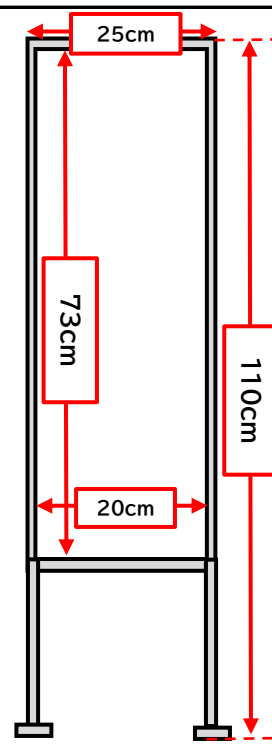

高さ165cm × 幅83cm

<枚数>

7枚

<備考>

キャスター付き

両面穴あき木製ボード

キャスター付き展示パネル (布張り)

<サイズ>

高さ180cm × 幅93cm

<掲示可能範囲>

高さ165cm × 幅83cm

<枚数>

3枚

<備考>

キャスター付き

両面布張りボード

展示ギャラリー 貸出備品写真 ②

案内板

<サイズ> 高さ127cm × 幅37cm

<ボード部分> 高さ87cm × 幅34cm

<備考> 両面ホワイトボード

<サイズ> 高さ110cm × 幅25cm

<ボード部分> 高さ73cm × 幅20cm

<備考> 片面ホワイトボード

<サイズ> 高さ120cm × 幅32.7cm

<ボード部分> 高さ90cm × 幅30cm

<備考> 両面白板（磁石使用不可）

展示ギャラリー 貸出備品写真 ③

プロジェクター・スクリーン

<規格> HITACHI LP-WU6600
台車付・HDMI接続可

<サイズ> 120インチ
(スクリーン 高さ 1615mm×幅 2580mm)
伸縮ポールでの高さ調節可

卓上マイクスタンド・マイク置き・直立マイクスタンド