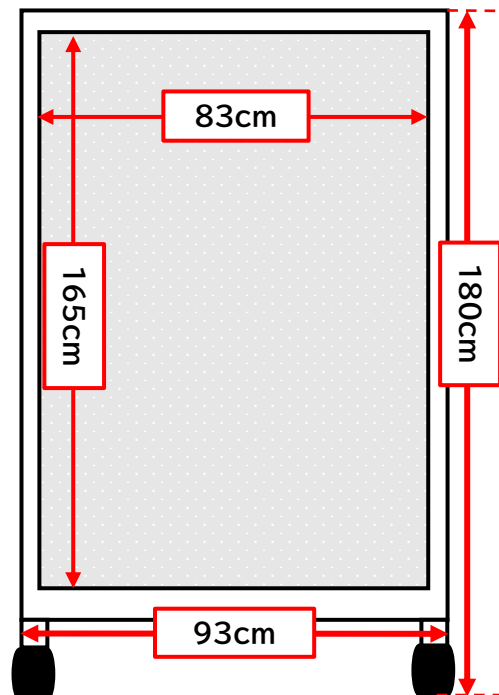

展示ギャラリー 貸出備品写真 ①

キャスター付き展示パネル (穴あき)

<サイズ>

高さ180cm × 幅93cm

<掲示可能範囲>

高さ165cm × 幅83cm

<枚数>

7枚

<備考>

キャスター付き

両面穴あき木製ボード