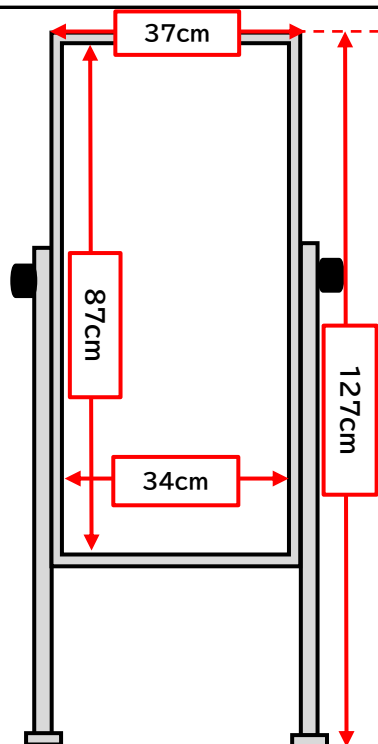

高さ165cm × 幅83cm

<枚数>

7枚

<備考>

キャスター付き

両面穴あき木製ボード

キャスター付き展示パネル (布張り)

<サイズ>

高さ180cm × 幅93cm

<掲示可能範囲>

高さ165cm × 幅83cm

<枚数>

3枚

<備考>

キャスター付き

両面布張りボード

展示ギャラリー 貸出備品写真 ②

案内板

<サイズ> 高さ127cm × 幅37cm

<ボード部分> 高さ87cm × 幅34cm

<備考> 両面ホワイトボード

<サイズ> 高さ110cm × 幅25cm

<ボード部分> 高さ73cm × 幅20cm

<備考> 片面ホワイトボード

<サイズ> 高さ120cm × 幅32.7cm

<ボード部分> 高さ90cm × 幅30cm

<備考> 両面白板（磁石使用不可）

展示ギャラリー 貸出備品写真 ③

プロジェクター・スクリーン

<規格> HITACHI LP-WU6600
台車付・HDMI接続可

<サイズ> 120インチ
(スクリーン 高さ 1615mm×幅 2580mm)
伸縮ポールでの高さ調節可

卓上マイクスタンド・マイク置き・直立マイクスタンド