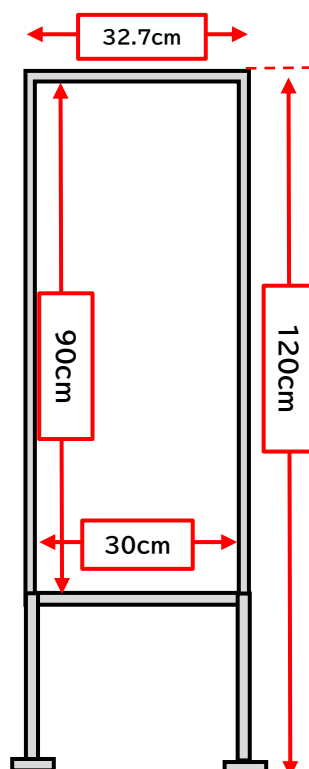

高さ165cm × 幅83cm

<枚数>

7枚

<備考>

キャスター付き

両面穴あき木製ボード

キャスター付き展示パネル (布張り)

<サイズ>

高さ180cm × 幅93cm

<掲示可能範囲>

高さ165cm × 幅83cm

<枚数>

3枚

<備考>

キャスター付き

両面布張りボード

展示ギャラリー 貸出備品写真 ②

案内板

<サイズ> 高さ127cm × 幅37cm

<ボード部分> 高さ87cm × 幅34cm

<備考> 両面ホワイトボード

<サイズ> 高さ110cm × 幅25cm

<ボード部分> 高さ73cm × 幅20cm

<備考> 片面ホワイトボード

<サイズ> 高さ120cm × 幅32.7cm

<ボード部分> 高さ90cm × 幅30cm

<備考> 両面白板（磁石使用不可）

展示ギャラリー 貸出備品写真 ③

プロジェクター・スクリーン

<規格> HITACHI LP-WU6600
台車付・HDMI接続可

<サイズ> 120インチ
(スクリーン 高さ 1615mm×幅 2580mm)
伸縮ポールでの高さ調節可

卓上マイクスタンド・マイク置き・直立マイクスタンド