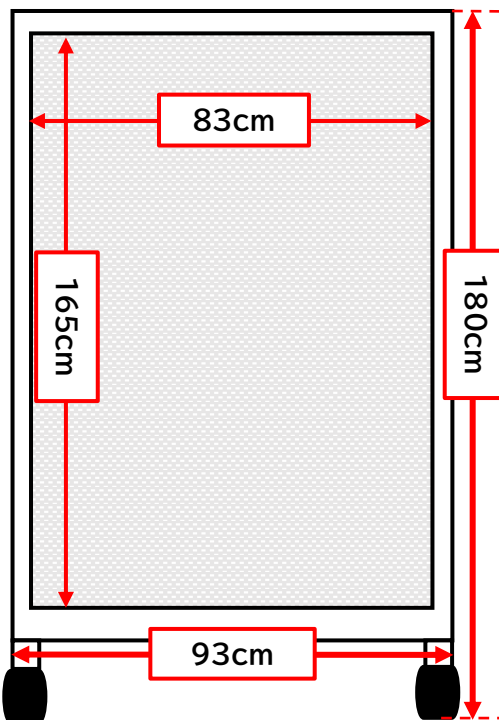

高さ165cm × 幅83cm

<枚数>

7枚

<備考>

キャスター付き

両面穴あき木製ボード

キャスター付き展示パネル (布張り)

<サイズ>

高さ180cm × 幅93cm

<掲示可能範囲>

高さ165cm × 幅83cm

<枚数>

3枚

<備考>

キャスター付き

両面布張りボード

展示ギャラリー 貸出備品写真 ②

案内板

<サイズ> 高さ127cm × 幅37cm

<ボード部分> 高さ87cm × 幅34cm

<備考> 両面ホワイトボード

<サイズ> 高さ110cm × 幅25cm

<ボード部分> 高さ73cm × 幅20cm

<備考> 片面ホワイトボード

<サイズ> 高さ120cm × 幅32.7cm

<ボード部分> 高さ90cm × 幅30cm

<備考> 両面白板（磁石使用不可）

展示ギャラリー 貸出備品写真 ③

プロジェクター・スクリーン

<規格> HITACHI LP-WU6600
台車付・HDMI接続可

<サイズ> 120インチ
(スクリーン 高さ 1615mm×幅 2580mm)
伸縮ポールでの高さ調節可

卓上マイクスタンド・マイク置き・直立マイクスタンド